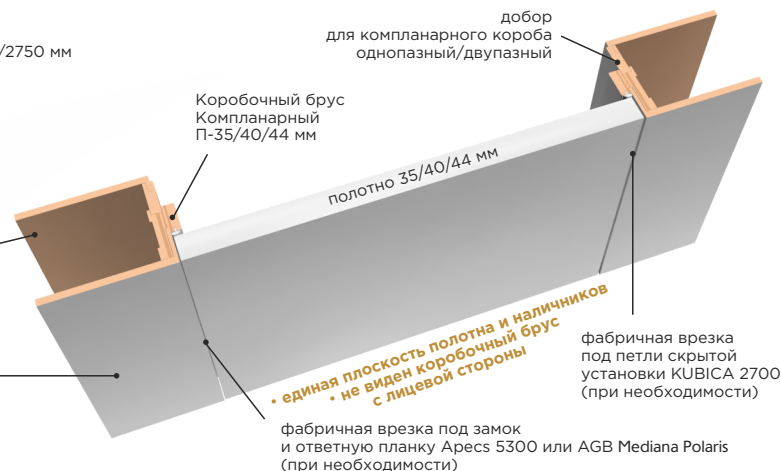

добор для компланарного короба однопазный/двупазный

Коробочный брус Компланарный П-35/40/44 мм

полотно 35/40/44 мм

фабричная врезка под замок и ответную планку Apecs 5300 или AGB Mediana Polaris (при необходимости)

фабричная врезка под петли скрытой установки KUBICA 2700 (при необходимости)