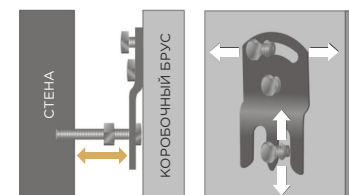

Монтажный комплект для установки дверей СК-1