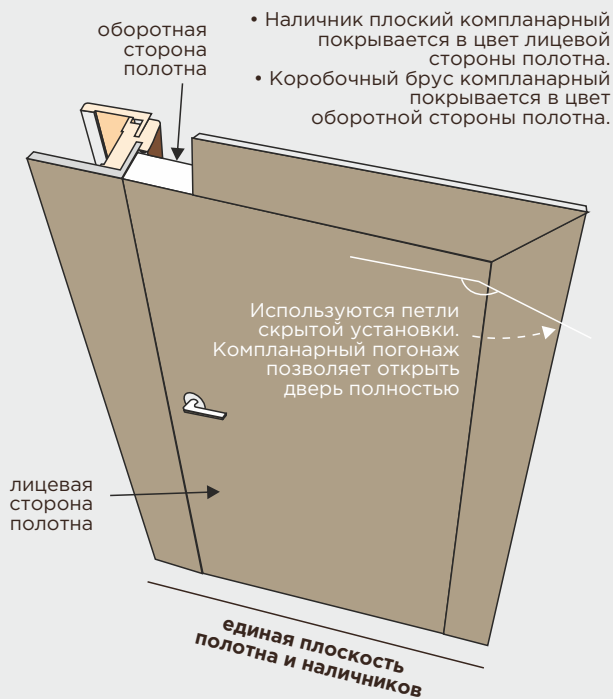

фабричная врезка под замок и ответную планку Apecs 5300 или AGB Mediana Polaris (при необходимости)

фабричная врезка под петли скрытой установки KUBICA 2700 (при необходимости)

КОМПЛАНАРНЫЙ МОНОБЛОК

Для полотна толщиной
35, 40, 44 мм

**ЕДИНАЯ ПЛОСКОСТЬ
ПОЛОТНА И НАЛИЧНИКОВ**

**ПОЛНОЕ ОТКРЫВАНИЕ
ПОЛОТНА**

**ИДЕАЛЕН ПРИ 2-ЦВЕТНОМ
ПОКРЫТИИ ПОЛОТНА**

КОРОБОЧНЫЙ БРУС КОМПЛАНАРНЫЙ

КОРОБОЧНЫЙ БРУС МОДЕРН