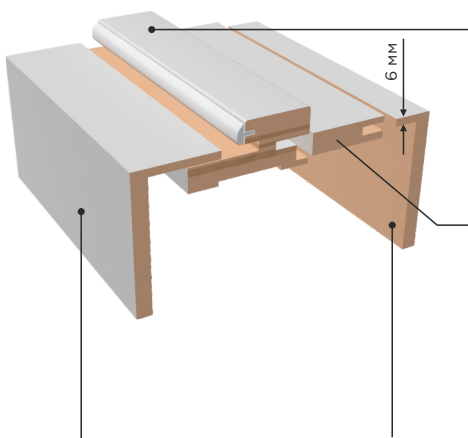

КОРОБОЧНЫЙ БРУС КОМПЛАНАРНЫЙ П-35/П-40/П-44

(нужно указать при заказе)
Материал: МДФ, фанера
Покрытие: ПВХ-шпон
ПВХ, Ультрашпон
Высота: 2100/нестандарт 2470 мм
Ширина: 72/77/81 мм
Толщина: 35 мм
Упаковка: полиэтилен

ДОБОР КОМПЛАНАРНЫЙ 1-пазный 2-пазный

Материал: МДФ
Покрытие: ПВХ-шпон
ПВХ, Ультрашпон
Высота: 2070/нестандарт 2480 мм
Ширина, 1-пазный: 50 мм
Ширина, 2-пазный: 100/120/150/200 мм
Толщина: 14 мм
Упаковка: полиэтилен

НАЛИЧНИК ПЛОСКИЙ КОМПЛАНАРНЫЙ НАРУЖНЫЙ 90 мм

Выступ: 45 мм
Материал: МДФ
Покрытие: ПВХ-шпон
ПВХ, Ультрашпон
Высота: 2180/нестандарт 2500 мм
Ширина: 90 мм
Упаковка: полиэтилен

НАЛИЧНИК ПЛОСКИЙ КОМПЛАНАРНЫЙ ВНУТРЕННИЙ 90 мм

Выступ: 15 мм
Материал: МДФ
Покрытие: ПВХ-шпон
ПВХ, Ультрашпон
Высота: 2180/нестандарт 2500 мм
Ширина: 90 мм
Упаковка: полиэтилен

НАЛИЧНИК ПЛОСКИЙ КОМПЛАНАРНЫЙ НАРУЖНЫЙ 170 мм

Выступ: 45 мм
Материал: МДФ
Покрытие: ПВХ-шпон
ПВХ, Ультрашпон
Высота: 2350/нестандарт 2550/2750 мм
Ширина: 170 мм
Упаковка: полиэтилен

НАЛИЧНИК ПЛОСКИЙ КОМПЛАНАРНЫЙ ВНУТРЕННИЙ 170 мм

Выступ: 15 мм
Материал: МДФ
Покрытие: ПВХ-шпон
ПВХ, Ультрашпон
Высота: 2350/нестандарт 2550/2750 мм
Ширина: 170 мм
Упаковка: полиэтилен

Важное примечание для наличника компланарного 170 мм:
При высоте полотна до 2100 мм - высота наличника Н-2350 мм;
При высоте полотна до 2300 мм - высота наличник Н-2550 мм,
При высоте полотна до 2500 мм - высота наличник Н-2750 мм
Наличник должен быть на 200 мм выше дверного полотна

Наличник плоский компланарный внутренний 90 / 170 мм
Г-образной формы без округления снаружи

Наличник плоский компланарный наружный 90 / 170 мм
Г-образной формы без округления снаружи

Модели дверей серии Роял и Лабиринт с фрезеровкой для данной системы изготавливаются толщиной 40 мм (без наценки).
Просьба указывать в заказе.