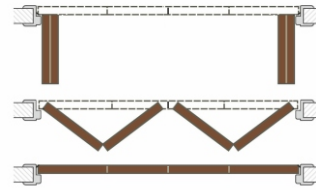

СИСТЕМА ОТКРЫВАНИЯ КНИЖКА / BOOK

Для полотна толщиной
35 / 40 мм

КНИЖКА - межкомнатная складная дверь, полотно которой, состоит из двух складывающихся секций. При открывании и закрывании КНИЖКА занимает меньше места, чем распашная дверь. Они идеальны в узких коридорах и маленьких комнатах, где необходимо сэкономить пространство.

«Книжка 4» LOREDO Book
на 4 створки

«Книжка 2» LOREDO Book
на 2 створки

Базовый комплект:

1. Дверные полотна (2 или 4 створки или полотно с распилом пополам) с фабричной врезкой под петли, кронштейн для основного ролика, поворотные оси (нижнюю и верхнюю).
2. Система открывания «Книжка 2» LOREDO Book на 2 створки или Система открывания «Книжка 4» LOREDO Book на 4 створки, компл.
3. Ручки-раковины и торцевой захват (не входят в комплект системы)
4. Коробочный брус поперечный Книжка универсальный
5. Коробочный брус универсальный Модерн П-44
6. Для оформления проема используются: наличник плоский, гладкий, фигурный универсальный, балясина, пилястра универсальная; добор универсальный.

**Нагрузка на механизм для складных дверей-книжка:
2 полотна, не более 50 см каждое,
Суммарный вес створок - 80 кг.**

- 1 **КОРОБОЧНЫЙ БРУС ПОПЕРЕЧНЫЙ КНИЖКА УНИВЕРСАЛЬНЫЙ** (для полотен 35/40 мм)
Покрытие: ПВХ-шпон, ПЭТ
Материал: МДФ
Высота: 2100 мм мм
Ширина: 84 мм
Толщина: 47 мм
Упаковка: полиэтилен

- 2 **Направляющая шина 2 м** входит в состав механизма, монтируется после установки короб. бруса Книжка в проем

- 3 **КОРОБОЧНЫЙ БРУС УНИВЕРСАЛЬНЫЙ МОДЕРН П-44**
стоевая
Покрытие: ПВХ-шпон, ПЭТ
Материал: МДФ
Высота: 2100 мм/
нестандарт 2500 мм
Ширина: 84 мм
Толщина: 35 мм
Упаковка: полиэтилен