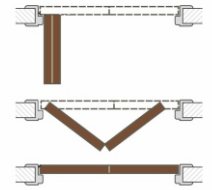

СИСТЕМА ОТКРЫВАНИЯ КНИЖКА / BOOK

Для полотна толщиной
35 / 40 мм

КНИЖКА - межкомнатная складная дверь, полотно которой, состоит из двух складывающихся секций. При открывании и закрывании КНИЖКА занимает меньше места, чем распашная дверь. Они идеальны в узких коридорах и маленьких комнатах, где необходимо сэкономить пространство.

«Книжка 4» LOREDO Book
на 4 створки

«Книжка 2» LOREDO Book
на 2 створки

Базовый комплект:

1. Дверные полотна (2 или 4 створки или полотно с распилом пополам) с фабричной врезкой под петли, кронштейн для основного ролика, поворотные оси (нижнюю и верхнюю).
2. Система открывания «Книжка 2» LOREDO Book на 2 створки или Система открывания «Книжка 4» LOREDO Book на 4 створки, компл.
3. Ручки-раковины и торцевой захват (не входят в комплект системы)
4. Коробочный брус поперечный Книжка универсальный
5. Коробочный брус универсальный Модерн П-44
6. Для оформления проема используются: наличник плоский, гладкий, фигурный универсальный, балясина, пилястра универсальная; добор универсальный.

- 2 **Направляющая шина 2 м** входит в состав механизма, монтируется после установки короб. бруса Книжка в проем

- 3 **КОРОБОЧНЫЙ БРУС УНИВЕРСАЛЬНЫЙ МОДЕРН П-44**
стоевая
Покрытие: ПВХ-шпон, ПЭТ
Материал: МДФ
Высота: 2100 мм/
нестандарт 2500 мм
Ширина: 84 мм
Толщина: 35 мм
Упаковка: полиэтилен

- Ручка раковина VALMAKS**
хром блестящий /
сатин светлый/
золото

- Торцевой захват для раздвижной двери FIMET**
хром (крепится на ведущую часть двери, в том случае, если уменьшены внутренние стоевые полотна)