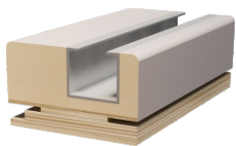

«Книжка 4» LOREDO Book
на 4 створки

«Книжка 2» LOREDO Book
на 2 створки

Базовый комплект:

1. Дверные полотна (2 или 4 створки или полотно с распилом пополам) с фабричной врезкой под петли, кронштейн для основного ролика, поворотные оси (нижнюю и верхнюю).
2. Система открывания «Книжка 2» LOREDO Book на 2 створки или Система открывания «Книжка 4» LOREDO Book на 4 створки, компл.
3. Ручки-раковины и торцевой захват (не входят в комплект системы)
4. Коробочный брус поперечный Книжка универсальный
5. Коробочный брус универсальный Модерн П-44
6. Для оформления проема используются: наличник плоский, гладкий, фигурный универсальный, балясина, пилястра универсальная; добор универсальный.

**Нагрузка на механизм для складных дверей-книжка:
2 полотна, не более 50 см каждое,
Суммарный вес створок - 80 кг.**

- 1 **КОРОБОЧНЫЙ БРУС ПОПЕРЕЧНЫЙ КНИЖКА УНИВЕРСАЛЬНЫЙ** (для полотен 35/40 мм)
Покрытие: ПВХ-шпон, ПЭТ
Материал: МДФ
Высота: 2100 мм мм
Ширина: 84 мм
Толщина: 47 мм
Упаковка: полиэтилен

- 2 **Направляющая шина 2 м** входит в состав механизма, монтируется после установки короб. бруса Книжка в проем

- 3 **КОРОБОЧНЫЙ БРУС УНИВЕРСАЛЬНЫЙ МОДЕРН П-44**
стоевая
Покрытие: ПВХ-шпон, ПЭТ
Материал: МДФ
Высота: 2100 мм/
нестандарт 2500 мм
Ширина: 84 мм
Толщина: 35 мм
Упаковка: полиэтилен

- Ручка раковина VALMAKS**
хром блестящий /
сатин светлый/
золото

- Торцевой захват для раздвижной двери FIMET**
хром (крепится на ведущую часть двери, в том случае, если уменьшены внутренние стоевые полотна)