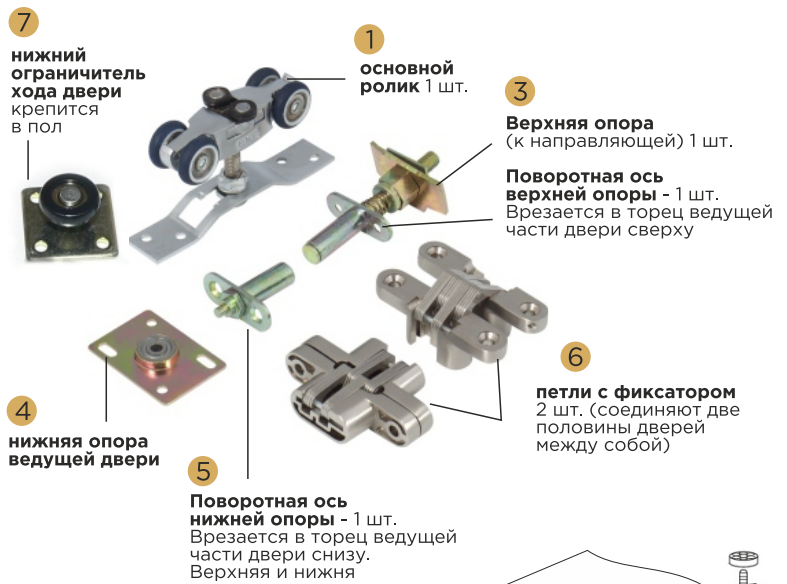

СИСТЕМА ОТКРЫВАНИЯ КНИЖКА / BOOK

Для полотна толщиной
35 / 40 мм

КНИЖКА - межкомнатная складная дверь, полотно которой, состоит из двух складывающихся секций. При открывании и закрывании КНИЖКА занимает меньше места, чем распашная дверь. Они идеальны в узких коридорах и маленьких комнатах, где необходимо сэкономить пространство.

Базовый комплект:

1. Дверные полотна (2 или 4 створки или полотно с распилом пополам) с фабричной врезкой под петли, кронштейн для основного ролика, поворотные оси (нижнюю и верхнюю).
2. Система открывания «Книжка 2» LOREDO Book на 2 створки или Система открывания «Книжка 4» LOREDO Book на 4 створки, компл.
3. Ручки-раковины и торцевой захват (не входят в комплект системы)
4. Коробочный брус поперечный Книжка универсальный
5. Коробочный брус универсальный Модерн П-44
6. Для оформления проема используются: наличник плоский, гладкий, фигурный универсальный, балясина, пилястра универсальная; добор универсальный.

**Нагрузка на механизм для складных дверей-книжка:
2 полотна, не более 50 см каждое,
Суммарный вес створок - 80 кг.**

1. 1 **КОРОБОЧНЫЙ БРУС ПОПЕРЕЧНЫЙ КНИЖКА УНИВЕРСАЛЬНЫЙ** (для полотен 35/40 мм)
   Покрытие: ПВХ-шпон, ПЭТ
   Материал: МДФ
   Высота: 2100 мм мм
   Ширина: 84 мм
   Толщина: 47 мм
   Упаковка: полиэтилен

1. 2 **Направляющая шина 2 м** входит в состав механизма, монтируется после установки короб. бруса Книжка в проем

1. 3 **КОРОБОЧНЫЙ БРУС УНИВЕРСАЛЬНЫЙ МОДЕРН П-44**
   стоевая
   Покрытие: ПВХ-шпон, ПЭТ
   Материал: МДФ
   Высота: 2100 мм/
   нестандарт 2500 мм
   Ширина: 84 мм
   Толщина: 35 мм
   Упаковка: полиэтилен

1. **Ручка раковина VALMAKS**
   хром блестящий /
   сатин светлый/
   золото

1. **Торцевой захват для раздвижной двери FIMET**
   хром (крепится на ведущую часть двери, в том случае, если уменьшены внутренние стоевые полотна)