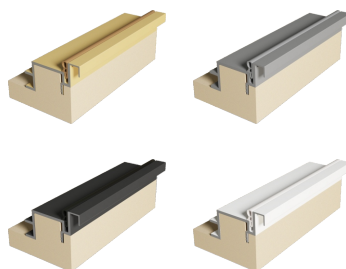

**Петли скрытой установки Kubica K2760 Kropla Koblenz**  
(матовое золото, матовый хром, черный, белый)

**Защелка магнитная / замок магнитный Morelli**  
(золото, матовый хром, черный, белый)

**Защелка магнитная / замок магнитный Apecs 5300** (золото, хром, черный)

Фабричная врезка осуществляется	
на полотне	на погонаже
<ul style="list-style-type: none"> <li>• петли</li> <li>• замок / защелка</li> <li>• ручка</li> <li>• сантех. завертка</li> <li>• цилиндр</li> <li>• шпингалет</li> </ul>	<ul style="list-style-type: none"> <li>• петли</li> <li>• ответная планка</li> </ul>

**Шпингалет торцевой MORELLI** (золото, никель)

**Монтажный комплект для установки дверей СК-1**

**Цилиндровый механизм KALE KILIT** (никель) (К/В) 62 (31/31)  
**Цилиндровый механизм APECS** (никель) (К/К) 62 (31/31)

## СЕКРЕТ ВНУТРЕННЕЕ ОТКРЫВАНИЕ

**КОРОБ СЕКРЕТ ВНУТРЕННИЙ**  
Высота: 2100/2500/2900/3100 мм  
Материал: алюминий, МДФ, фанера  
Ширина: 70 мм  
Толщина: 46 мм  
Цвет профиля короба: золото, алюминий, черный, белый