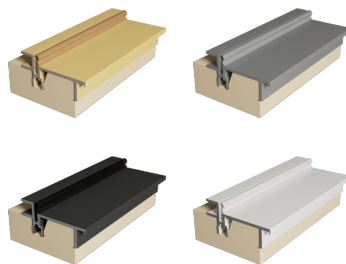

Цвет кромки на полотне:

- Золото
- Алюминий
- Черный
- Белый

## СЕКРЕТ НАРУЖНОЕ ОТКРЫВАНИЕ

**КОРОБ СЕКРЕТ П-44 наружный**  
Высота: 2100/2500/2900/3100 мм  
Материал: алюминий, МДФ, фанера  
Ширина: 74 мм  
Толщина: 40 мм  
Цвет короба: золото, алюминий, черный, белый

**Петли скрытой установки Kubica K2760 Kropla Koblenz**  
(матовое золото, матовый хром, черный, белый)

**Защелка магнитная / замок магнитный Morelli**  
(золото, матовый хром, черный, белый)

**Защелка магнитная / замок магнитный Apecs 5300** (золото, хром, черный)

## СЕКРЕТ ВНУТРЕННЕЕ ОТКРЫВАНИЕ

**КОРОБ СЕКРЕТ ВНУТРЕННИЙ**  
Высота: 2100/2500/2900/3100 мм  
Материал: алюминий, МДФ, фанера  
Ширина: 70 мм  
Толщина: 46 мм  
Цвет профиля короба: золото, алюминий, черный, белый